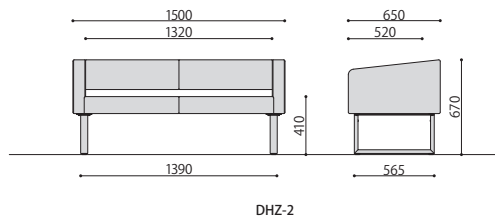

■カラーサンプル

BK
ブラック

BR
ブラウン

IV
アイボリー

ソファ	価格	サイズ(mm)	梱包才数	梱包重量
DHZ-1(BK/BR/IV)	115,000円(税抜価格)	W730×D650×H670(SH410)	8.9才	28kg
DHZ-2(BK/BR/IV)	166,400円(税抜価格)	W1500×D650×H670(SH410)	▲18.2才	▲40kg

仕様/本体:木枠 合成皮革張り(PULレザー) 脚:スチール(50×26mm)クロームメッキ 入数:1

組立

完成品

完成品(一部組み立てが必要)

組み立てが必要な商品

グリーン購入法適合商品

国産製品

チェア

デスク・ワゴン
キャビネット

パーティション

テーブル

応接

ロビー

エクステリア

オフィス
アクセサリ

抗ウイルス

NSFシリーズ

NZシリーズ

RSシリーズ

ZC・ZCLシリーズ

GRLシリーズ

GRFシリーズ

KOTシリーズ

DHZシリーズ

センターテーブル/
サイドテーブル