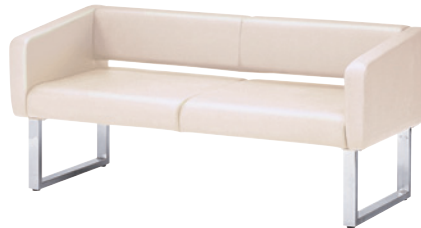

／DHZシリーズ

アクセサリ:G-S
P.197

写真はDHZ-2(BK)、DHZ-1(BK)、OT-1260(WT)

DHZ-1(BR)
ブラウン JAN 085134

DHZ-2(IV)
アイボリー JAN 085172

■カラーサンプル

BK
ブラック

BR
ブラウン

IV
アイボリー

ソファ	価格	サイズ(mm)	梱包才数	梱包重量
DHZ-1(BK/BR/IV)	115,000円(税抜価格)	W730×D650×H670(SH410)	8.9才	28kg
DHZ-2(BK/BR/IV)	166,400円(税抜価格)	W1500×D650×H670(SH410)	▲18.2才	▲40kg

仕様/本体:木枠 合成皮革張り(PULレザー) 脚:スチール(50×26mm)クロームメッキ 入数:1