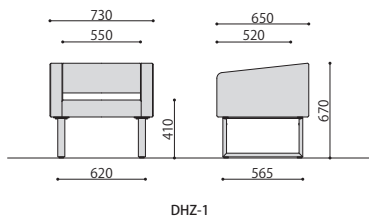

■カラーサンプル

BK
ブラック

BR
ブラウン

IV
アイボリー

ソファ	価格	サイズ(mm)	梱包才数	梱包重量
DHZ-1(BK/BR/IV)	115,000円(税抜価格)	W730×D650×H670(SH410)	8.9才	28kg
DHZ-2(BK/BR/IV)	166,400円(税抜価格)	W1500×D650×H670(SH410)	▲18.2才	▲40kg

仕様/本体:木枠 合成皮革張り(PULレザー) 脚:スチール(50×26mm)クロームメッキ 入数:1

組立

完成品

完成品(一部組み立てが必要)

組み立てが必要な商品

グリーン購入法適合商品

国産製品

チェア

デスク・ワゴン
キャビネット

パーティション

テーブル

応接

ロビー

エクステリア

オフィス
アクセサリ

抗ウイルス

NSFシリーズ

NZシリーズ

RSシリーズ

ZC・ZCLシリーズ

GRLシリーズ

GRFシリーズ

KOTシリーズ

DHZシリーズ

センターテーブル/
サイドテーブル